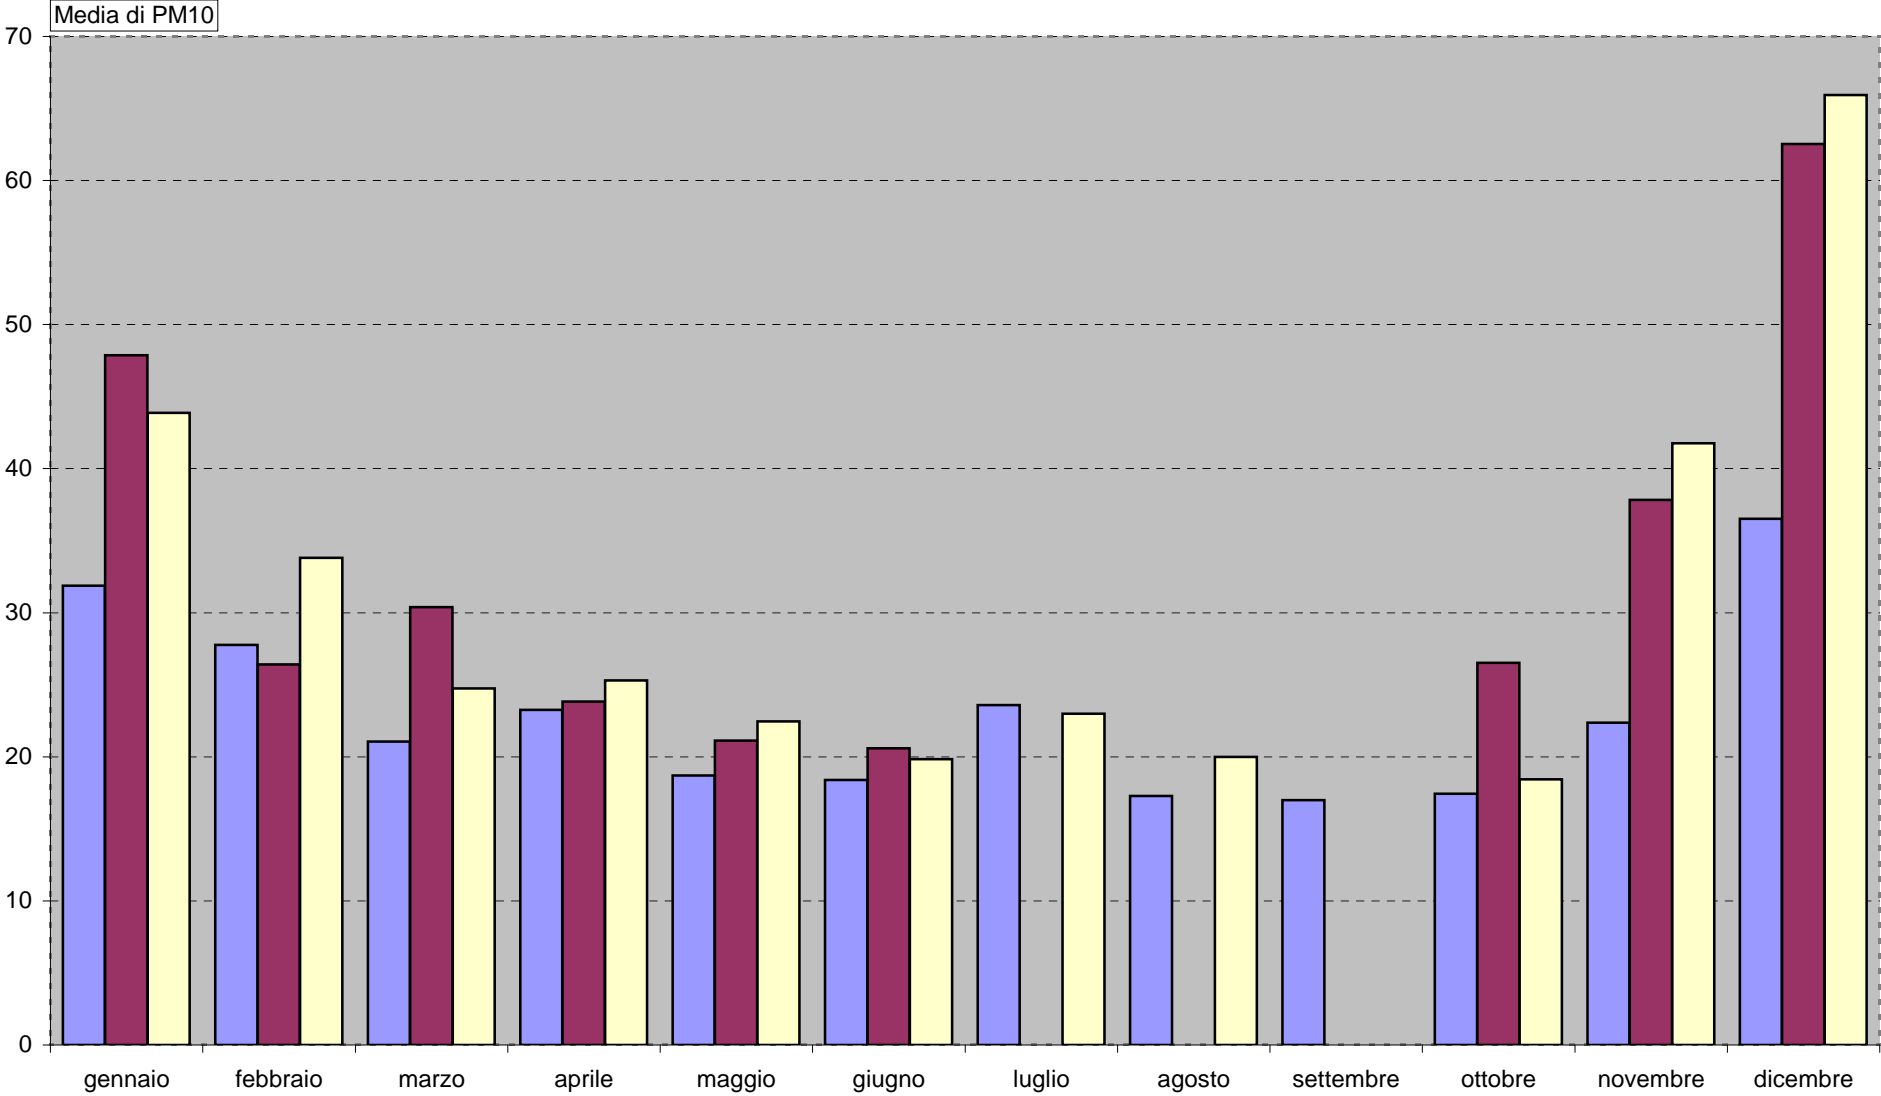

COMPARAZIONE MEDIA MENSILE PM₁₀

POSTAZIONI
■ Postazione Bn Zona Industriale ■ Postazione Bn 32 Via Flora ■ Postazione Bn Campo Sportivo

DATA